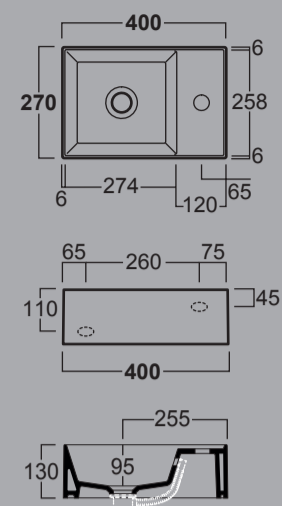

AG141D
LAVABO MONOFORO DOPPIA VASCA
DA APPOGGIO O SOSPESO CM 141
SINGLE HOLE DOUBLE BOWL WASH BASIN
SIT-ON OR WALL-HUNG CM 141

AG101

AG141D

AG40

LAVAMANI MONOFORO APPOGGIO
O SOSPESO CON MENSOLA A DX CM 40
SINGLE HOLE HAND WASH BASIN SIT-ON OR
WALL-HUNG WITH RIGHT SHELF CM 40

AG50

LAVAMANI MONOFORO APPOGGIO
O SOSPESO CON MENSOLA A DX CM 50
SINGLE HOLE HAND WASH BASIN SIT-ON OR
WALL-HUNG WITH RIGHT SHELF CM 50

AG60

LAVABO DA APPOGGIO
4 LATI SMALTATI CM 60
SIT-ON WASH BASIN WITH
4 SIDES ENAMELLED CM 60