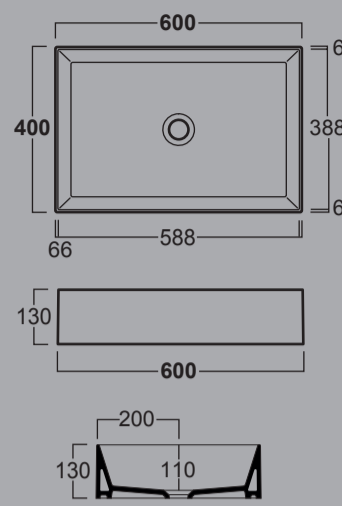

AG141D
LAVABO MONOFORO DOPPIA VASCA
DA APPOGGIO O SOSPESO CM 141
SINGLE HOLE DOUBLE BOWL WASH BASIN
SIT-ON OR WALL-HUNG CM 141

AG101

AG141D

AG40

LAVAMANI MONOFORO APPOGGIO
O SOSPESO CON MENSOLA A DX CM 40
SINGLE HOLE HAND WASH BASIN SIT-ON OR
WALL-HUNG WITH RIGHT SHELF CM 40

AG50

LAVAMANI MONOFORO APPOGGIO
O SOSPESO CON MENSOLA A DX CM 50
SINGLE HOLE HAND WASH BASIN SIT-ON OR
WALL-HUNG WITH RIGHT SHELF CM 50

AG60

LAVABO DA APPOGGIO
4 LATI SMALTATI CM 60
SIT-ON WASH BASIN WITH
4 SIDES ENAMELLED CM 60