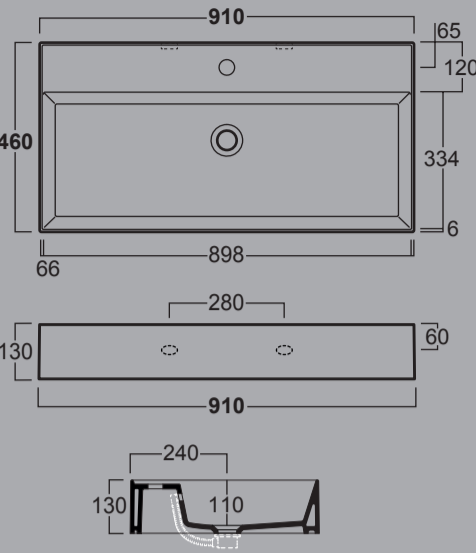

simas

AGILE

NO LIMIT COLLECTION

Ceramics of Italy

AG61
LAVABO MONOFORO DA APPOGGIO
O SOSPESO CM 61
SINGLE HOLE WASH BASIN SIT-ON OR
WALL-HUNG CM 61

AG81
LAVABO MONOFORO DA APPOGGIO
O SOSPESO CM 81
SINGLE HOLE WASH BASIN SIT-ON OR
WALL-HUNG CM 81

AG91
LAVABO MONOFORO DA APPOGGIO
O SOSPESO CM 91
SINGLE HOLE WASH BASIN SIT-ON OR
WALL-HUNG CM 91

AG101
LAVABO MONOFORO DA APPOGGIO
O SOSPESO CM 101
SINGLE HOLE WASH BASIN SIT-ON OR
WALL-HUNG CM 101

AG61