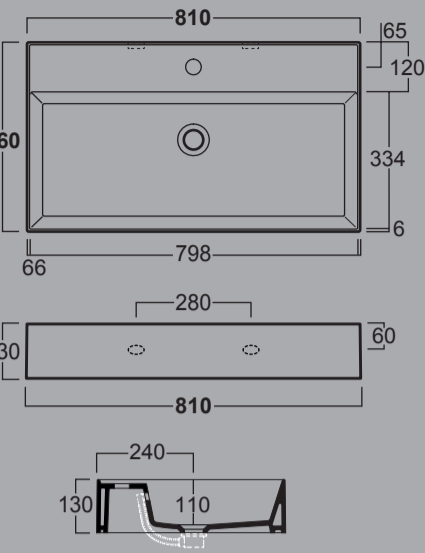

AG81
LAVABO MONOFORO DA APPOGGIO
O SOSPESO CM 81
SINGLE HOLE WASH BASIN SIT-ON OR
WALL-HUNG CM 81