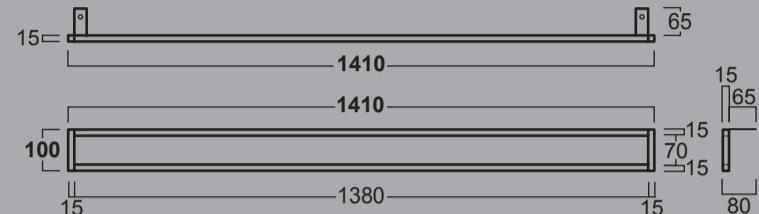

AGF141
PORTA ASCIUGAMANI FRONTALE CM 141
FRONT-MOUNTED TOWEL RAIL CM 141