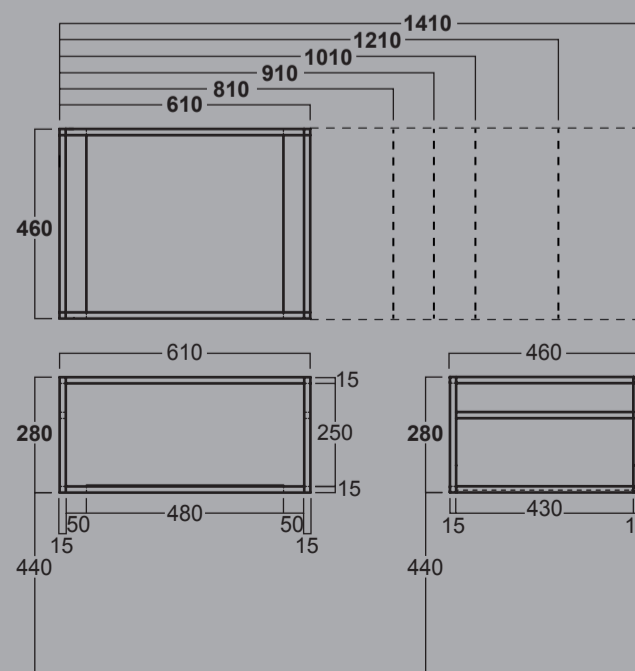

CROMO
chrome

NERO
matt