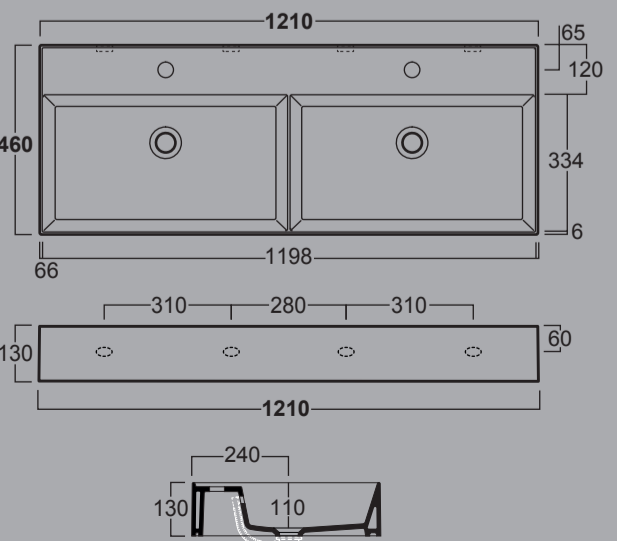

AG81

AG121

AG121D

AG91

AG121
LAVABO MONOFORO DA APPOGGIO
O SOSPESO CM 121
SINGLE HOLE WASH BASIN SIT-ON OR
WALL-HUNG CM 121

AG121D
LAVABO MONOFORO DOPPIA VASCA
DA APPOGGIO O SOSPESO CM 121
SINGLE HOLE DOUBLE BOWL WASH BASIN
SIT-ON OR WALL-HUNG CM 121

AG141D
LAVABO MONOFORO DOPPIA VASCA
DA APPOGGIO O SOSPESO CM 141
SINGLE HOLE DOUBLE BOWL WASH BASIN
SIT-ON OR WALL-HUNG CM 141

AG101

AG141D

AG40

LAVAMANI MONOFORO APPOGGIO
O SOSPESO CON MENSOLA A DX CM 40
SINGLE HOLE HAND WASH BASIN SIT-ON OR
WALL-HUNG WITH RIGHT SHELF CM 40