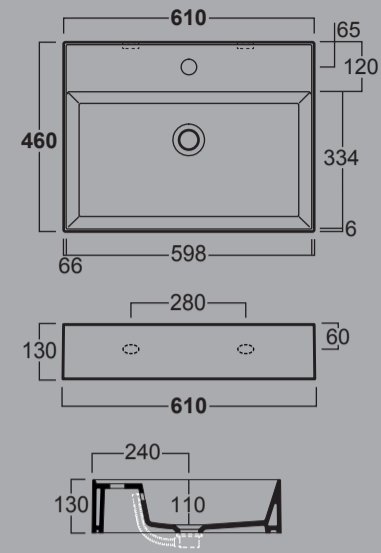

AG61
LAVABO MONOFORO DA APPOGGIO
O SOSPESO CM 61
SINGLE HOLE WASH BASIN SIT-ON OR
WALL-HUNG CM 61