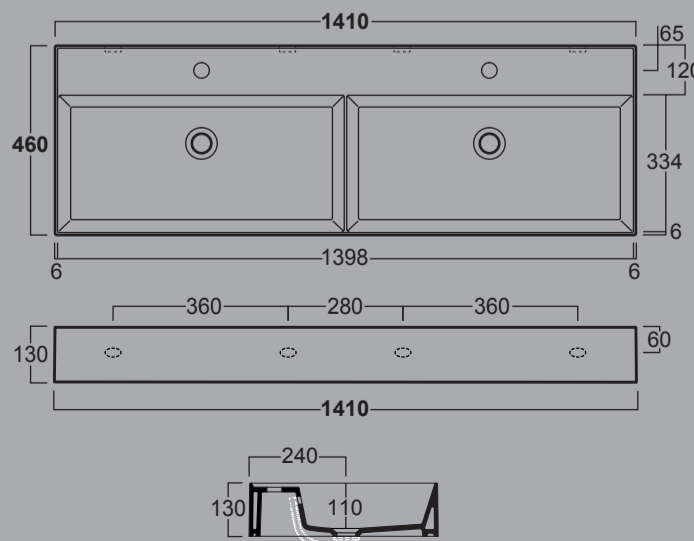

AG81

AG121

AG121D

AG91

AG121
LAVABO MONOFORO DA APPOGGIO
O SOSPESO CM 121
SINGLE HOLE WASH BASIN SIT-ON OR
WALL-HUNG CM 121

AG121D
LAVABO MONOFORO DOPPIA VASCA
DA APPOGGIO O SOSPESO CM 121
SINGLE HOLE DOUBLE BOWL WASH BASIN
SIT-ON OR WALL-HUNG CM 121

AG141D
LAVABO MONOFORO DOPPIA VASCA
DA APPOGGIO O SOSPESO CM 141
SINGLE HOLE DOUBLE BOWL WASH BASIN
SIT-ON OR WALL-HUNG CM 141

AG101

AG141D

AG40

LAVAMANI MONOFORO APPOGGIO
O SOSPESO CON MENSOLA A DX CM 40
SINGLE HOLE HAND WASH BASIN SIT-ON OR
WALL-HUNG WITH RIGHT SHELF CM 40