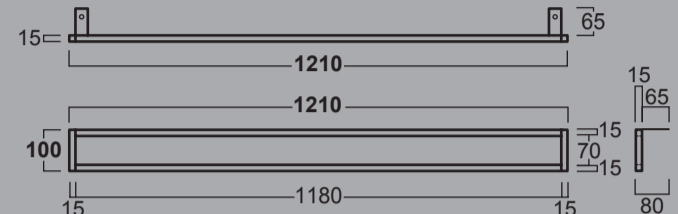

AGF121
PORTA ASCIUGAMANI FRONTALE CM 121
FRONT-MOUNTED TOWEL RAIL CM 121