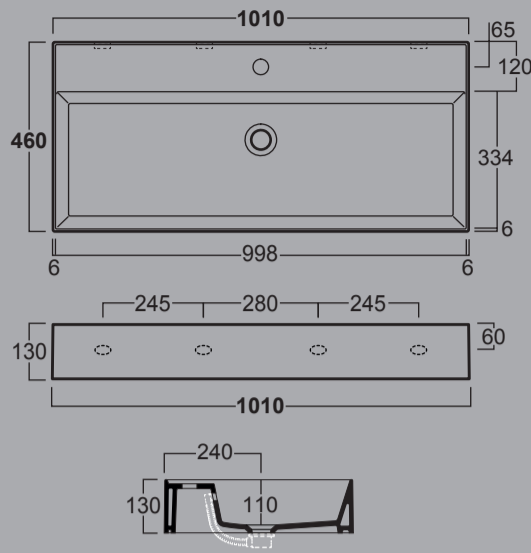

AG101
LAVABO MONOFORO DA APPOGGIO
O SOSPESO CM 101
SINGLE HOLE WASH BASIN SIT-ON OR
WALL-HUNG CM 101

AG61