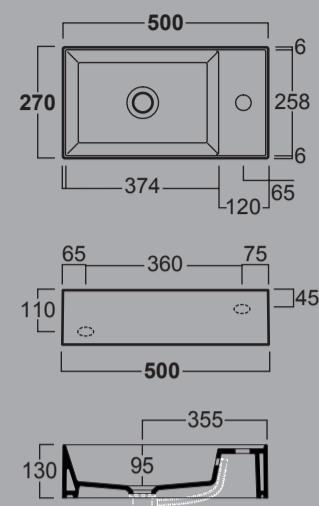

AG141D
LAVABO MONOFORO DOPPIA VASCA
DA APPOGGIO O SOSPESO CM 141
SINGLE HOLE DOUBLE BOWL WASH BASIN
SIT-ON OR WALL-HUNG CM 141

AG101

AG141D

AG40

LAVAMANI MONOFORO APPOGGIO
O SOSPESO CON MENSOLA A DX CM 40
SINGLE HOLE HAND WASH BASIN SIT-ON OR
WALL-HUNG WITH RIGHT SHELF CM 40

AG50

LAVAMANI MONOFORO APPOGGIO
O SOSPESO CON MENSOLA A DX CM 50
SINGLE HOLE HAND WASH BASIN SIT-ON OR
WALL-HUNG WITH RIGHT SHELF CM 50

AG60

LAVABO DA APPOGGIO
4 LATI SMALTATI CM 60
SIT-ON WASH BASIN WITH
4 SIDES ENAMELLED CM 60