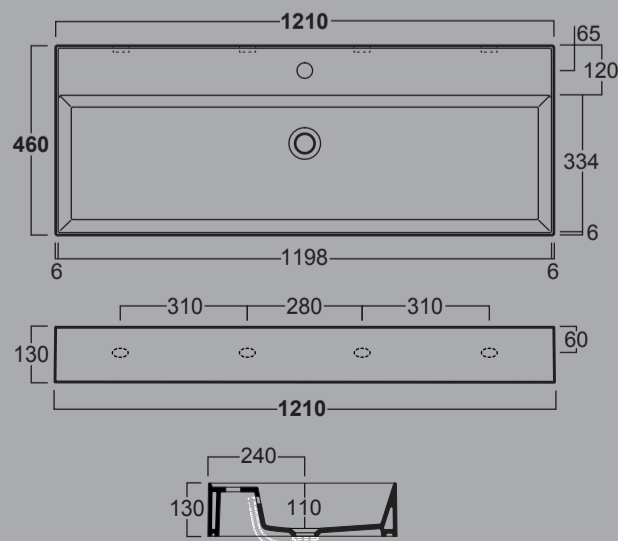

AG81

AG121

AG121D

AG91

AG121
LAVABO MONOFORO DA APPOGGIO
O SOSPESO CM 121
SINGLE HOLE WASH BASIN SIT-ON OR
WALL-HUNG CM 121

AG121D
LAVABO MONOFORO DOPPIA VASCA
DA APPOGGIO O SOSPESO CM 121
SINGLE HOLE DOUBLE BOWL WASH BASIN
SIT-ON OR WALL-HUNG CM 121

AG141D
LAVABO MONOFORO DOPPIA VASCA
DA APPOGGIO O SOSPESO CM 141
SINGLE HOLE DOUBLE BOWL WASH BASIN
SIT-ON OR WALL-HUNG CM 141

AG101

AG141D

AG40

LAVAMANI MONOFORO APPOGGIO
O SOSPESO CON MENSOLA A DX CM 40
SINGLE HOLE HAND WASH BASIN SIT-ON OR
WALL-HUNG WITH RIGHT SHELF CM 40